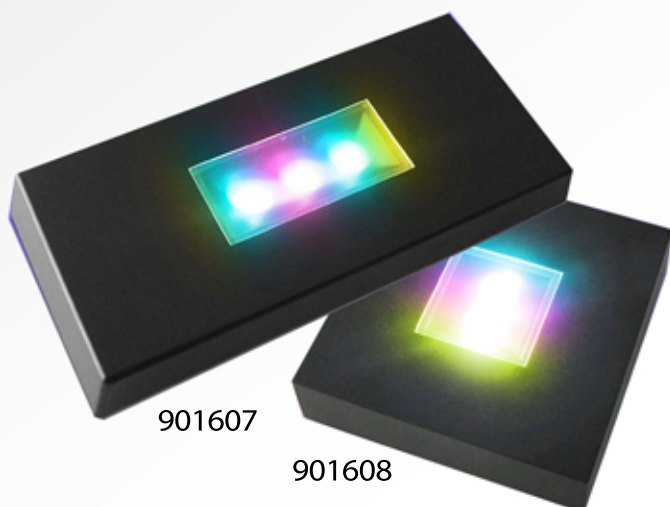

TOOTEKOOD	SUURUS
901002	35x35x12 mm

Südamekujuline
punase valgustusega:

TOOTEKOOD	SUURUS
901001	35x35x12 mm

VALGUSALUSED

2in1 valgusalused
värviline + valge valgus:

TOOTEKOOD	SUURUS
901608	100x30x100 mm
901607	200x30x90 mm