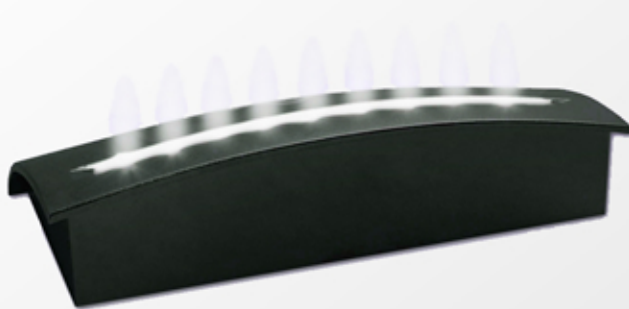

TOOTEKOOD	SUURUS
901002	35x35x12 mm

Südamekujuline
punase valgustusega:

TOOTEKOOD	SUURUS
901001	35x35x12 mm

VALGUSALUSED

2in1 valgusalused
värviline + valge valgus:

TOOTEKOOD	SUURUS
901608	100x30x100 mm
901607	200x30x90 mm

Suurele fotoklaasile,
puidust, valge valgusega:

TOOTEKOOD	SUURUS
901622	Horisont. klaas 225 mm
901623	Vert. klaas 165 mm

Ringi kujuline/ pöörlev
valge valgusega:

TOOTEKOOD	SUURUS
901602	85 mm

Valgusalus fotoklaasile
metalljalgadega