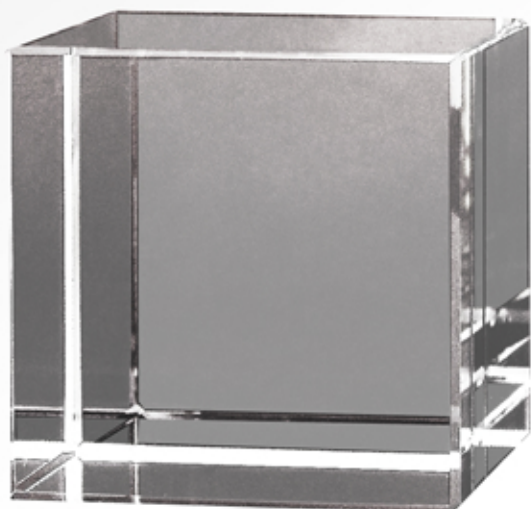

KUUBID

Tavalised kuubid:

TOOTEKOOD	SUURUS
901107	60x60x60 mm
901102	80x80x80 mm
901106	100x100x100 mm

Nurgalõikega kuubid:

TOOTEKOOD	SUURUS
901105	50x50x50 mm
901103	60x60x60 mm
901108	80x80x80 mm