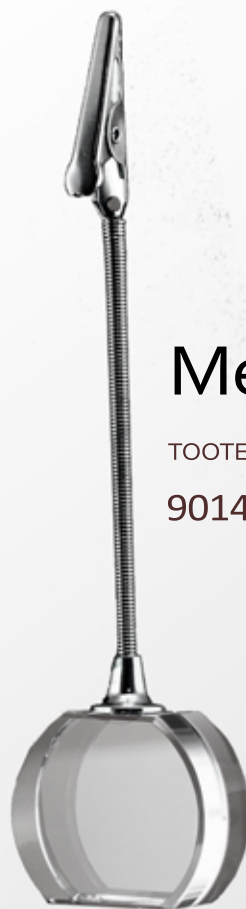

TOOTEKOOD	SUURUS
901302	Väike 100x95x18 mm
901303	Suur 130x120x20 mm

Tahutud äärtega
fotoklaas:

TOOTEKOOD	SUURUS
901632	120x80x30 mm

Lauakell:

TOOTEKOOD	SUURUS
901408	120x45x30 mm

Teeküünla alus:

TOOTEKOOD	SUURUS
901407	50x80x50 mm

Pastakahoidja:

TOOTEKOOD	SUURUS
901404	80x50x50 mm

Memohoidja:

TOOTEKOOD	SUURUS
901409	50x140x50 mm

VÕTMEHOIDJAD

Kandiline võtmehoidja
valge valgustusega:

TOOTEKOOD	SUURUS
901003	20x30x15 mm

Ümar võtmehoidja
rohelise valgustusega: